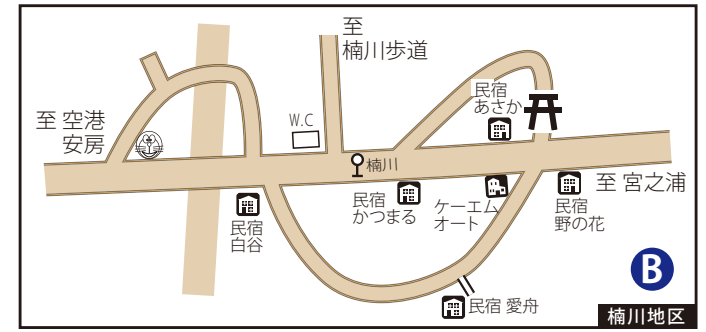

屋久島 宮之浦地区マップ

車での移動時間

永田	35分
一湊	15分
空港	15分
安房	25分
尾之間	45分
栗生	50分

宮之浦案内所 (0997)42-1019
 安房案内所 (0997)46-2333
 屋久島観光協会 (0997)49-4010

作成日 平成23年7月24日

- | | |
|------------|-----------|
| 官公庁 | レストラン・飲食店 |
| 信号 | ガリンスタンド |
| ホテル・民宿 | 病院・診療所 |
| コンビニ・商店 | 郵便局 |
| 店舗 | 学校 |
| 屋久杉工芸店 | バー |
| タクシー・レンタカー | 居酒屋 |
| コインランドリー | |

屋久島観光ホテル 田代別館
 〒891-4205 鹿児島県熊毛郡屋久島町宮之浦2330-1
 フリーダイヤル 0120-52-1818
 TEL.0997-42-0018 FAX.0997-42-2419
 URL = <http://www.tashirobekkan.co.jp>

至 憩いの森
 楠川地区マップへ (右上図) B

深川地区マップへ (右上図) A