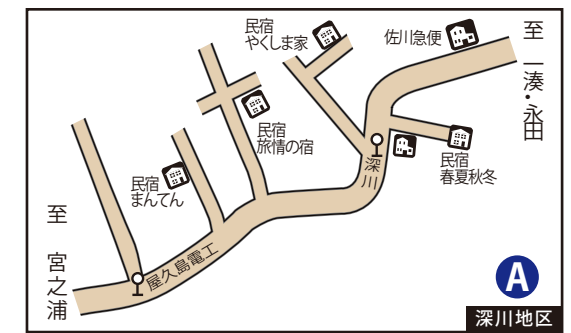

屋久島 宮之浦地区マップ

車での移動時間

永田	35分
一湊	15分
空港	15分
安房	25分
尾之間	45分
栗生	50分

宮之浦案内所 (0997)42-1019
 安房案内所 (0997)46-2333
 屋久島観光協会 (0997)49-4010

作成日 平成23年7月24日

- | | |
|------------|-----------|
| 官公庁 | レストラン・飲食店 |
| 信号 | ガリンスタンド |
| ホテル・民宿 | 病院・診療所 |
| コンビニ・商店 | 郵便局 |
| 店舗 | 学校 |
| 屋久杉工芸店 | バー |
| タクシー・レンタカー | 居酒屋 |
| コインランドリー | |

屋久島観光ホテル 田代別館
 〒891-4205 鹿児島県熊毛郡屋久島町宮之浦2330-1
 フリーダイヤル 0120-52-1818
 TEL.0997-42-0018 FAX.0997-42-2419
 URL = <http://www.tashirobekkan.co.jp>

至 憩いの森
 楠川地区マップへ (右上図) B

深川地区マップへ (右上図) A